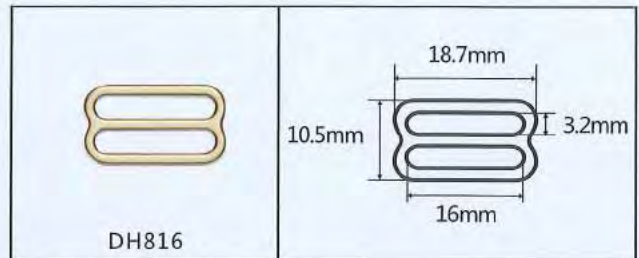

ESCALER TEX

ZAMAK-NICKEL FREE

ESCALER TEX

Can Ribas, 4
CP: 08520 - Les Franqueses, Barcelona
Tel: + 34 931136534
vescaler@escalertex.com
isabel@escalertex.com

ESCALER TUNISIA

Z.I. UTIQUE- BIZERTE
Tel: + 216. 72. 494. 032
escalertunisia@gmail.com

ESCALER VIETNAM

ind Zone Angtex
Long Binh District - Bien Hoa
Dong Nai -Ho Chi Ming
Tel.: +846503765258
escalervietnam@escalertex.com