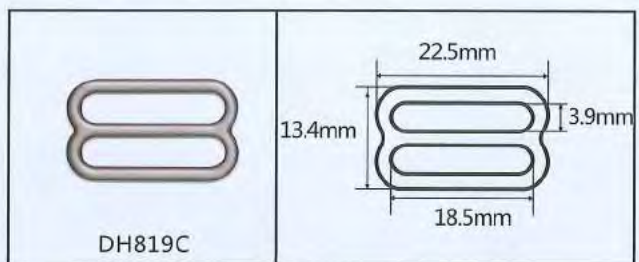

ESCALER TEX

ZAMAK-NICKEL FREE

ESCALER TEX

Can Ribas, 4
CP: 08520 - Les Franqueses, Barcelona
Tel: + 34 931136534
vescaler@escalertex.com
isabel@escalertex.com

ESCALER TUNISIA

Z.I. UTIQUE- BIZERTE
Tel: + 216. 72. 494. 032
escalertunisia@gmail.com

ESCALER VIETNAM

ind Zone Angtex
Long Binh District - Bien Hoa
Dong Nai -Ho Chi Ming
Tel.: +846503765258
escalervietnam@escalertex.com