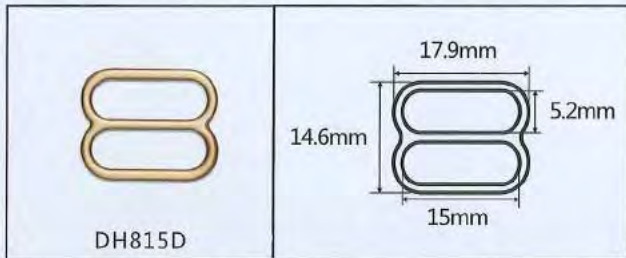

ESCALER TEX

ZAMAK-NICKEL FREE

ESCALER TEX

Can Ribas, 4
CP: 08520 - Les Franqueses, Barcelona
Tel: + 34 931136534
vescaler@escalertex.com
isabel@escalertex.com

ESCALER TUNISIA

Z.I. UTIQUE- BIZERTE
Tel: + 216. 72. 494. 032
escalertunisia@gmail.com

ESCALER VIETNAM

ind Zone Angtex
Long Binh District - Bien Hoa
Dong Nai -Ho Chi Ming
Tel.: +846503765258
escalervietnam@escalertex.com