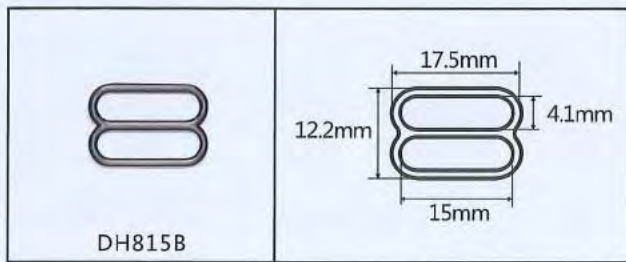

ESCALER TEX

ZAMAK-NICKEL FREE

ESCALER TEX

Can Ribas, 4
CP: 08520 - Les Franqueses, Barcelona
Tel: + 34 931136534
vescaler@escalertex.com
isabel@escalertex.com

ESCALER TUNISIA

Z.I. UTIQUE- BIZERTE
Tel: + 216. 72. 494. 032
escalertunisia@gmail.com

ESCALER VIETNAM

ind Zone Angtex
Long Binh District - Bien Hoa
Dong Nai -Ho Chi Ming
Tel.: +846503765258
escalervietnam@escalertex.com