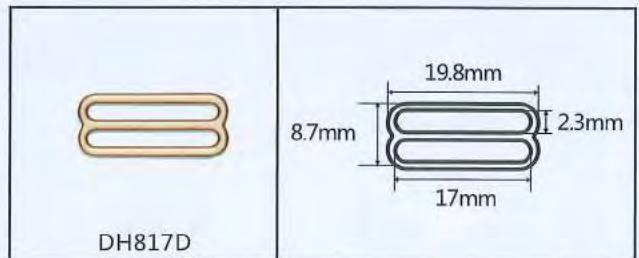

ESCALER TEX

ZAMAK-NICKEL FREE

ESCALER TEX

Can Ribas, 4
CP: 08520 - Les Franqueses, Barcelona
Tel: + 34 931136534
vescaler@escalertex.com
isabel@escalertex.com

ESCALER TUNISIA

Z.I. UTIQUE- BIZERTE
Tel: + 216. 72. 494. 032
escalertunisia@gmail.com

ESCALER VIETNAM

ind Zone Angtex
Long Binh District - Bien Hoa
Dong Nai -Ho Chi Ming
Tel.: +846503765258
escalervietnam@escalertex.com