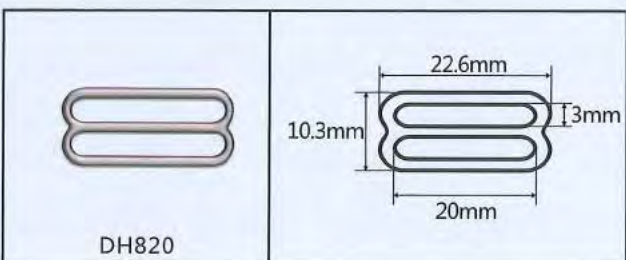

ESCALER TEX

ZAMAK-NICKEL FREE

ESCALER TEX

Can Ribas, 4
CP: 08520 - Les Franqueses, Barcelona
Tel: + 34 931136534
vescaler@escalertex.com
isabel@escalertex.com

ESCALER TUNISIA

Z.I. UTIQUE- BIZERTE
Tel: + 216. 72. 494. 032
escalertunisia@gmail.com

ESCALER VIETNAM

ind Zone Angtex
Long Binh District - Bien Hoa
Dong Nai -Ho Chi Ming
Tel.: +846503765258
escalervietnam@escalertex.com