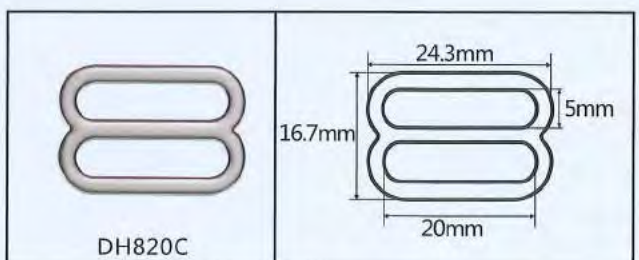

ESCALER TEX

ZAMAK-NICKEL FREE

ESCALER TEX

Can Ribas, 4
CP: 08520 - Les Franqueses, Barcelona
Tel: + 34 931136534
vescaler@escalertex.com
isabel@escalertex.com

ESCALER TUNISIA

Z.I. UTIQUE- BIZERTE
Tel: + 216. 72. 494. 032
escalertunisia@gmail.com

ESCALER VIETNAM

ind Zone Angtex
Long Binh District - Bien Hoa
Dong Nai -Ho Chi Ming
Tel.: +846503765258
escalervietnam@escalertex.com