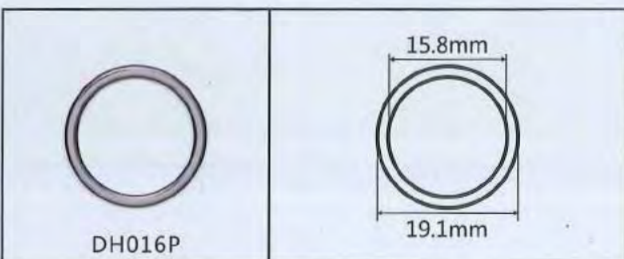

ESCALER TEX

ZAMAK-NICKEL FREE

ESCALER TEX

Can Ribas, 4
CP: 08520 - Les Franqueses, Barcelona
Tel: + 34 931136534
vescaler@escalertex.com
isabel@escalertex.com

ESCALER TUNISIA

Z.I. UTIQUE- BIZERTE
Tel: + 216. 72. 494. 032
escalertunisia@gmail.com

ESCALER VIETNAM

ind Zone Angtex
Long Binh District - Bien Hoa
Dong Nai - Ho Chi Ming
Tel.: +846503765258
escalervietnam@escalertex.com