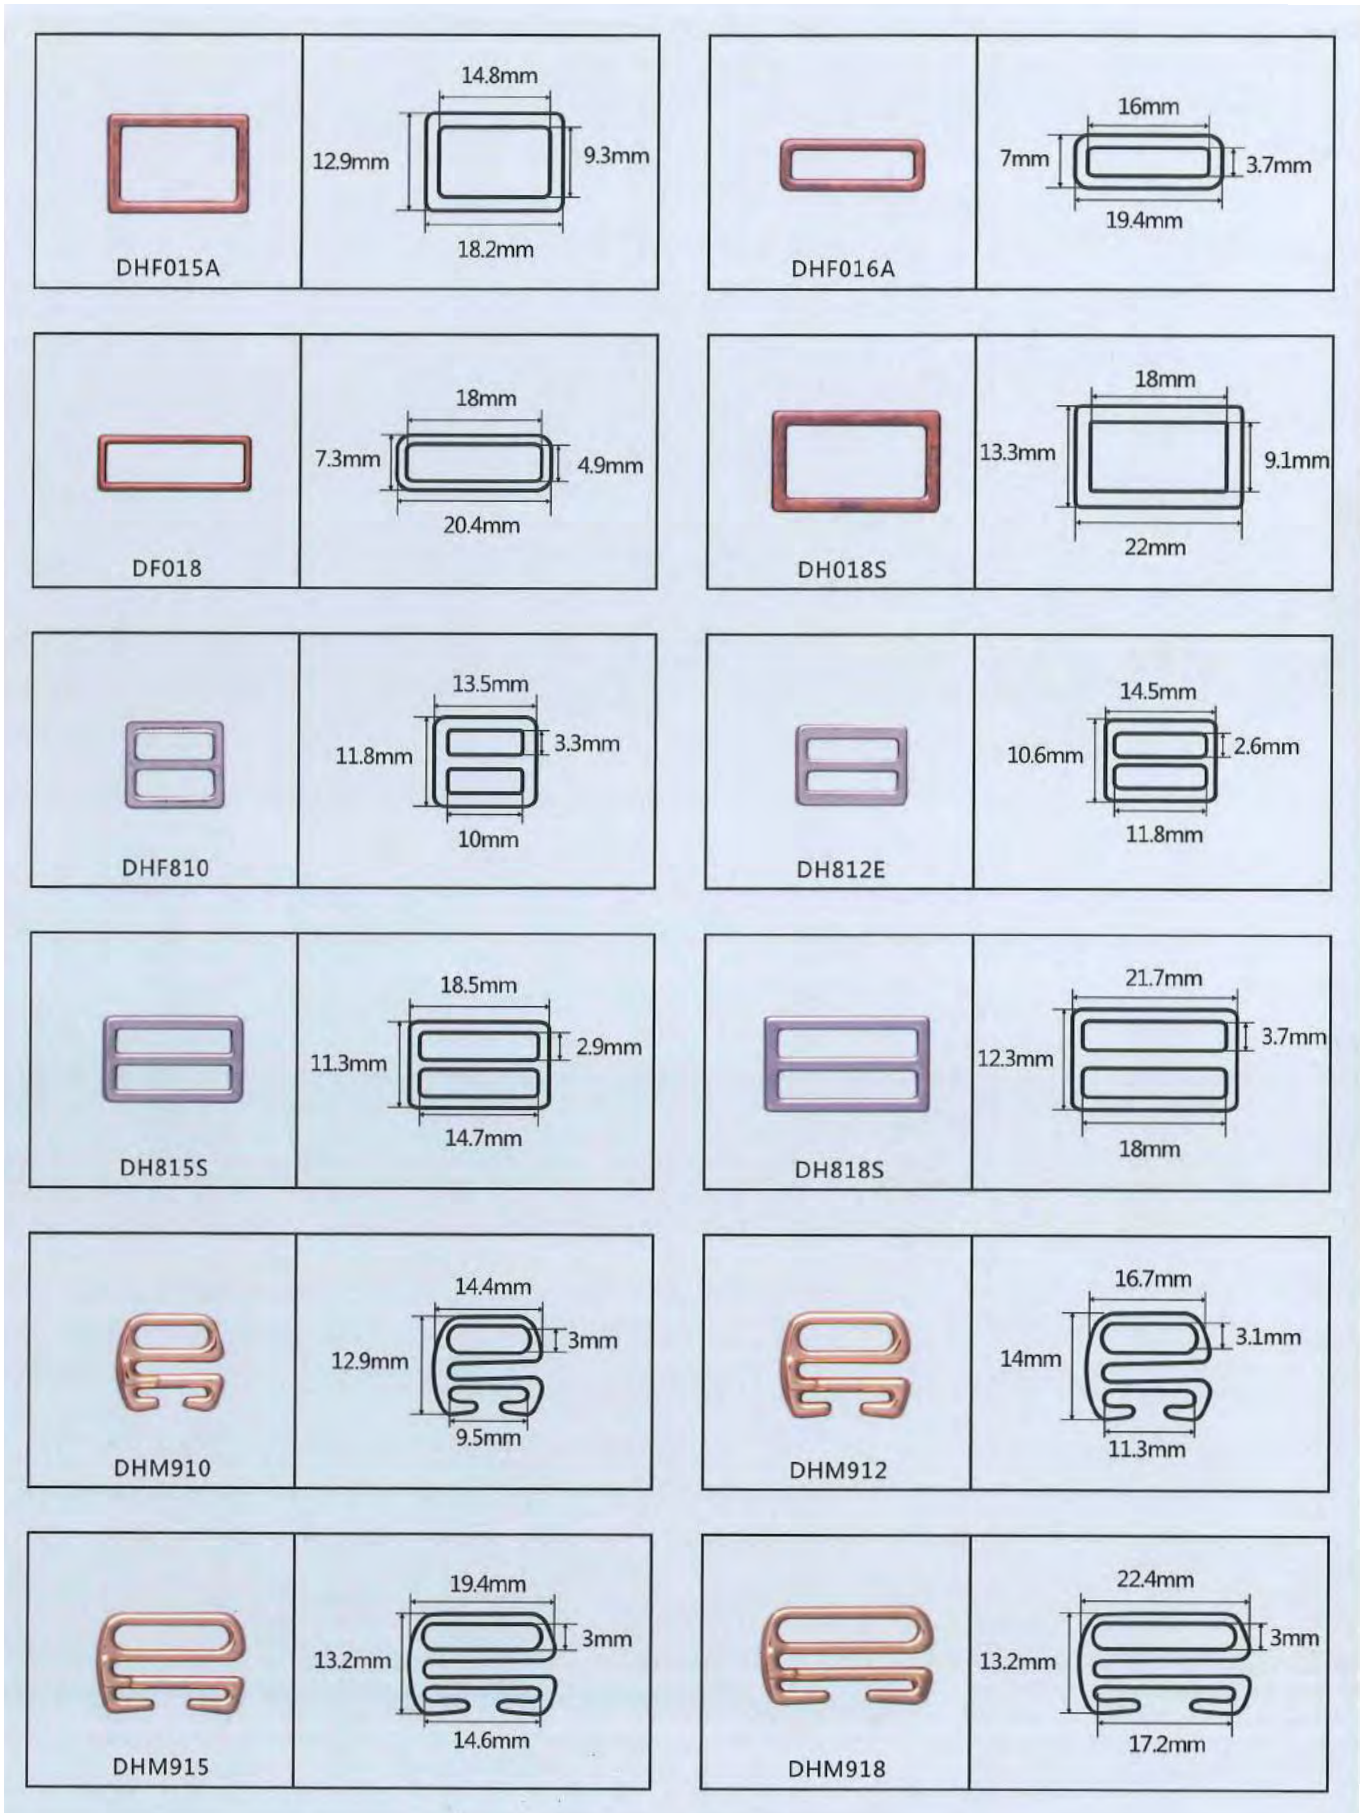

ESCALER TEX

ZAMAK-NICKEL FREE

ESCALER TEX

Can Ribas, 4
CP: 08520 - Les Franqueses, Barcelona
Tel: + 34 931136534
vescaler@escalertex.com
isabel@escalertex.com

ESCALER TUNISIA

Z.I. UTIQUE- BIZERTE
Tel: + 216. 72. 494. 032
escalertunisia@gmail.com

ESCALER VIETNAM

ind Zone Angtex
Long Binh District - Bien Hoa
Dong Nai -Ho Chi Ming
Tel.: +846503765258
escalervietnam@escalertex.com