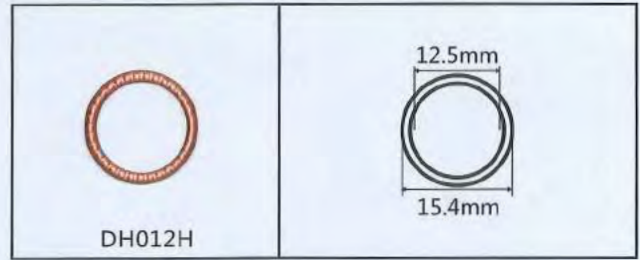

ESCALER TEX

ZAMAK-NICKEL FREE

ESCALER TEX

Can Ribas, 4
CP: 08520 - Les Franqueses, Barcelona
Tel: + 34 931136534
vescaler@escalertex.com
isabel@escalertex.com

ESCALER TUNISIA

Z.I. UTIQUE- BIZERTE
Tel: + 216. 72. 494. 032
escalertunisia@gmail.com

ESCALER VIETNAM

ind Zone Angtex
Long Binh District - Bien Hoa
Dong Nai - Ho Chi Ming
Tel.: +846503765258
escalervietnam@escalertex.com