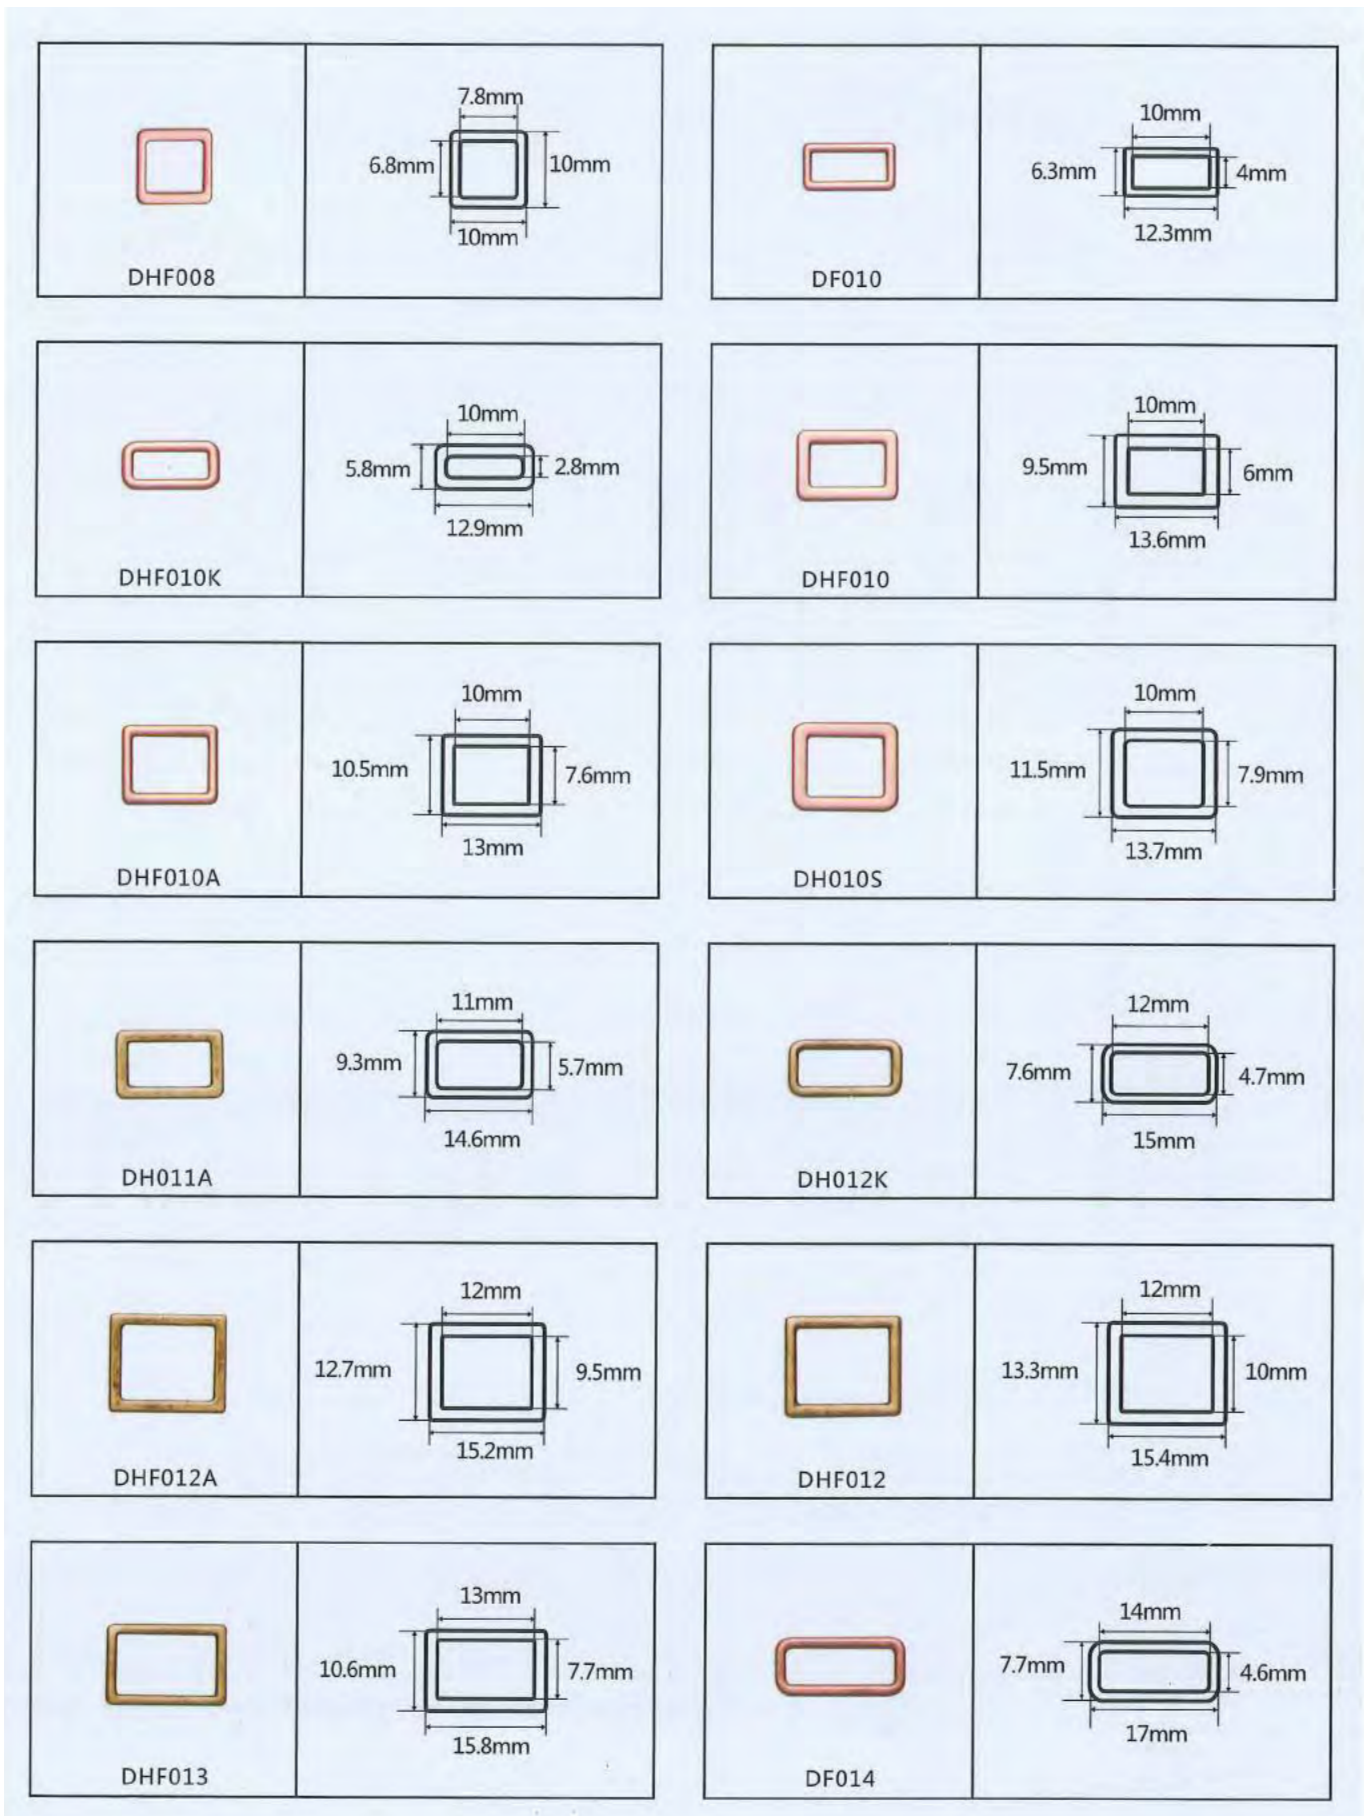

ESCALER TEX

ZAMAK-NICKEL FREE

ESCALER TEX

Can Ribas, 4
CP: 08520 - Les Franqueses, Barcelona
Tel: + 34 931136534
vescaler@escalertex.com
isabel@escalertex.com

ESCALER TUNISIA

Z.I. UTIQUE- BIZERTE
Tel: + 216. 72. 494. 032
escalertunisia@gmail.com

ESCALER VIETNAM

ind Zone Angtex
Long Binh District - Bien Hoa
Dong Nai -Ho Chi Ming
Tel.: +846503765258
escalervietnam@escalertex.com