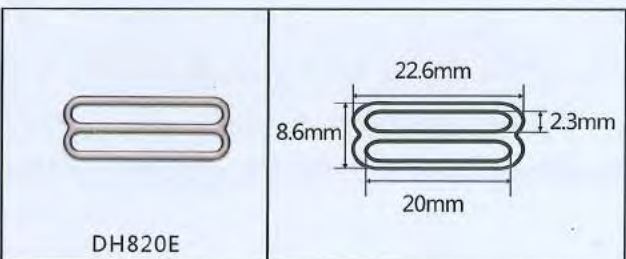

ESCALER TEX

ZAMAK-NICKEL FREE

ESCALER TEX

Can Ribas, 4
CP: 08520 - Les Franqueses, Barcelona
Tel: + 34 931136534
vescaler@escalertex.com
isabel@escalertex.com

ESCALER TUNISIA

Z.I. UTIQUE- BIZERTE
Tel: + 216. 72. 494. 032
escalertunisia@gmail.com

ESCALER VIETNAM

ind Zone Angtex
Long Binh District - Bien Hoa
Dong Nai -Ho Chi Ming
Tel.: +846503765258
escalervietnam@escalertex.com