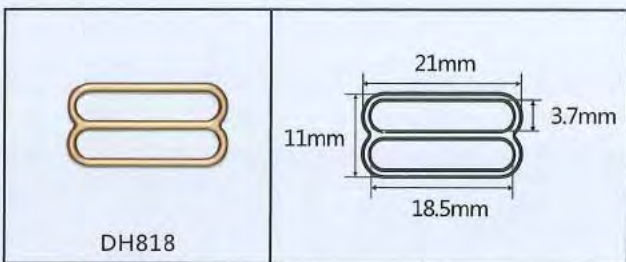

ESCALER TEX

ZAMAK-NICKEL FREE

ESCALER TEX

Can Ribas, 4
CP: 08520 - Les Franqueses, Barcelona
Tel: + 34 931136534
vescaler@escalertex.com
isabel@escalertex.com

ESCALER TUNISIA

Z.I. UTIQUE- BIZERTE
Tel: + 216. 72. 494. 032
escalertunisia@gmail.com

ESCALER VIETNAM

ind Zone Angtex
Long Binh District - Bien Hoa
Dong Nai -Ho Chi Ming
Tel.: +846503765258
escalervietnam@escalertex.com