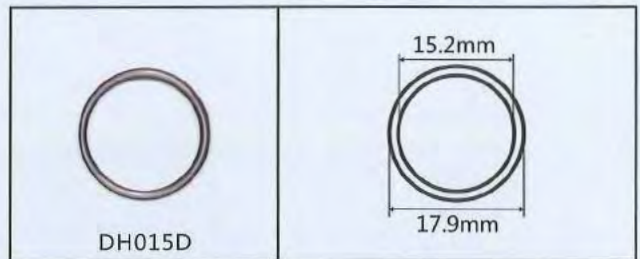

ESCALER TEX

ZAMAK-NICKEL FREE

ESCALER TEX

Can Ribas, 4
CP: 08520 - Les Franqueses, Barcelona
Tel: + 34 931136534
vescaler@escalertex.com
isabel@escalertex.com

ESCALER TUNISIA

Z.I. UTIQUE- BIZERTE
Tel: + 216. 72. 494. 032
escalertunisia@gmail.com

ESCALER VIETNAM

ind Zone Angtex
Long Binh District - Bien Hoa
Dong Nai - Ho Chi Ming
Tel.: +846503765258
escalervietnam@escalertex.com