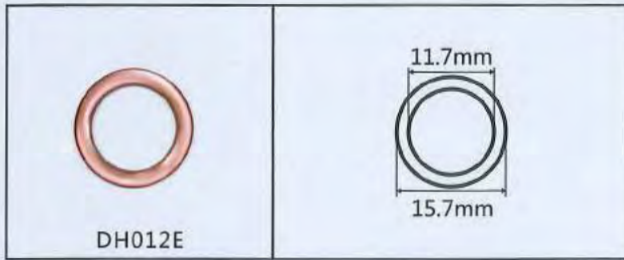

ESCALER TEX

ZAMAK-NICKEL FREE

ESCALER TEX

Can Ribas, 4
CP: 08520 - Les Franqueses, Barcelona
Tel: + 34 931136534
vescaler@escalertex.com
isabel@escalertex.com

ESCALER TUNISIA

Z.I. UTIQUE- BIZERTE
Tel: + 216. 72. 494. 032
escalertunisia@gmail.com

ESCALER VIETNAM

ind Zone Angtex
Long Binh District - Bien Hoa
Dong Nai - Ho Chi Ming
Tel.: +846503765258
escalervietnam@escalertex.com