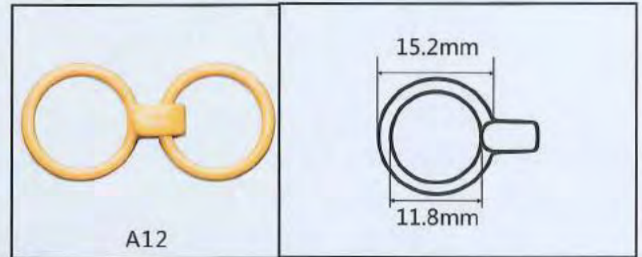

ESCALER TEX

NYLON COATED

ESCALER TEX

Can Ribas, 4
CP: 08520 - Les Franqueses, Barcelona
Tel: + 34 931136534
vescaler@escalertex.com
isabel@escalertex.com

ESCALER TUNISIA

Z.I. UTIQUE- BIZERTE
Tel: + 216. 72. 494. 032
escalertunisia@gmail.com

ESCALER VIETNAM

ind Zone Angtex
Long Binh District - Bien Hoa
Dong Nai -Ho Chi Ming
Tel.: +846503765258
escalervietnam@escalertex.com