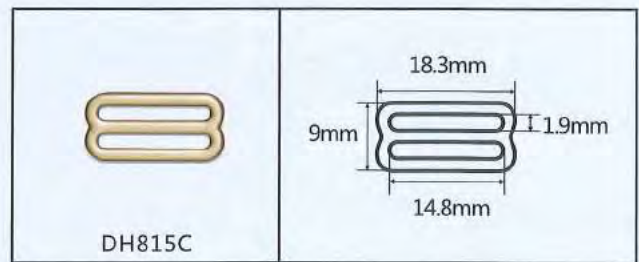

ESCALER TEX

ZAMAK-NICKEL FREE

ESCALER TEX

Can Ribas, 4
CP: 08520 - Les Franqueses, Barcelona
Tel: + 34 931136534
vescaler@escalertex.com
isabel@escalertex.com

ESCALER TUNISIA

Z.I. UTIQUE- BIZERTE
Tel: + 216. 72. 494. 032
escalertunisia@gmail.com

ESCALER VIETNAM

ind Zone Angtex
Long Binh District - Bien Hoa
Dong Nai -Ho Chi Ming
Tel.: +846503765258
escalervietnam@escalertex.com