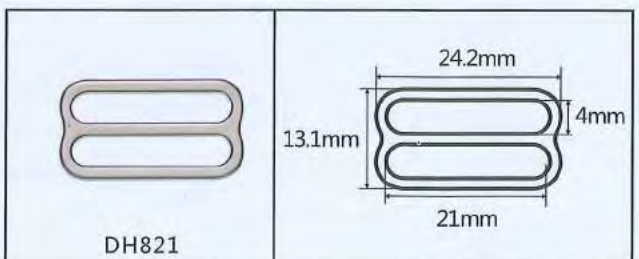

ESCALER TEX

ZAMAK-NICKEL FREE

ESCALER TEX

Can Ribas, 4
CP: 08520 - Les Franqueses, Barcelona
Tel: + 34 931136534
vescaler@escalertex.com
isabel@escalertex.com

ESCALER TUNISIA

Z.I. UTIQUE- BIZERTE
Tel: + 216. 72. 494. 032
escalertunisia@gmail.com

ESCALER VIETNAM

ind Zone Angtex
Long Binh District - Bien Hoa
Dong Nai -Ho Chi Ming
Tel.: +846503765258
escalervietnam@escalertex.com