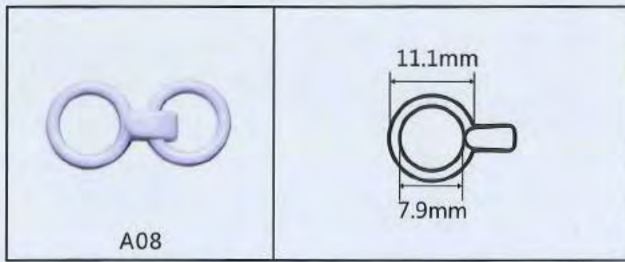

ESCALER TEX

NYLON COATED

ESCALER TEX

Can Ribas, 4
CP: 08520 - Les Franqueses, Barcelona
Tel: + 34 931136534
vescaler@escalertex.com
isabel@escalertex.com

ESCALER TUNISIA

Z.I. UTIQUE- BIZERTE
Tel: + 216. 72. 494. 032
escalertunisia@gmail.com

ESCALER VIETNAM

ind Zone Angtex
Long Binh District - Bien Hoa
Dong Nai -Ho Chi Ming
Tel.: +846503765258
escalervietnam@escalertex.com