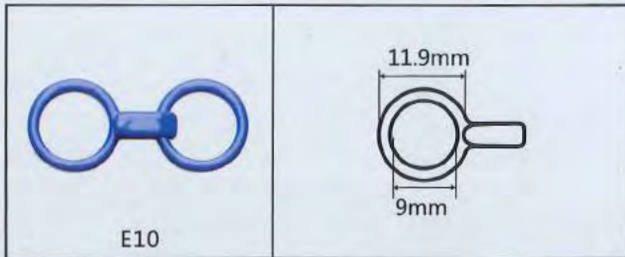

ESCALER TEX

NYLON COATED

ESCALER TEX

Can Ribas, 4
CP: 08520 - Les Franqueses, Barcelona
Tel: + 34 931136534
vescaler@escalertex.com
isabel@escalertex.com

ESCALER TUNISIA

Z.I. UTIQUE- BIZERTE
Tel: + 216. 72. 494. 032
escalertunisia@gmail.com

ESCALER VIETNAM

ind Zone Angtex
Long Binh District - Bien Hoa
Dong Nai -Ho Chi Ming
Tel.: +846503765258
escalervietnam@escalertex.com