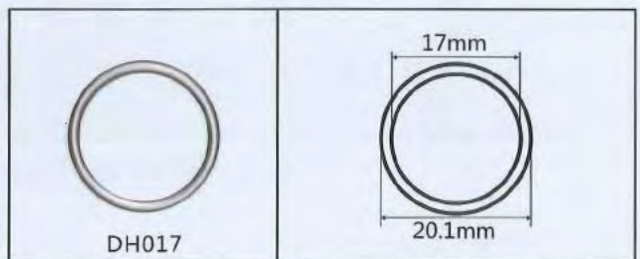

ESCALER TEX

ZAMAK-NICKEL FREE

ESCALER TEX

Can Ribas, 4
CP: 08520 - Les Franqueses, Barcelona
Tel: + 34 931136534
vescaler@escalertex.com
isabel@escalertex.com

ESCALER TUNISIA

Z.I. UTIQUE- BIZERTE
Tel: + 216. 72. 494. 032
escalertunisia@gmail.com

ESCALER VIETNAM

ind Zone Angtex
Long Binh District - Bien Hoa
Dong Nai - Ho Chi Ming
Tel.: +846503765258
escalervietnam@escalertex.com